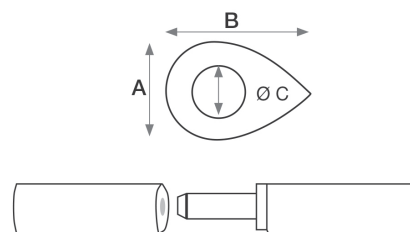

Svetsgångjärn

Produktkod	Storlek mm	A + B mm	Max.belastning 2 st	Max.belastning 3 st	C Ø mm	St / låda
Glidlager						
61106	60	10 x 12	60	90	5,5	20
61108	80	13 x 16	70	105	7	20
61110	100	16 x 20	80	120	9	20
Kullager						
61120	120	16 x 20	80	120	9	10
61140	140	20 x 25	130	200	11	10
61180	180	23 x 29	190	260	14	10

Svetsgångjärn med smörjnippel

Produktkod	Storlek mm	A + B mm	Max.belastning 2 st	Max.belastning 3 st	C Ø mm	St / låda
Glidlager						
63110	100	16 x 20	80	120	9	20
Kullager						
63120	120	16 x 20	80	120	9	10
63140	140	20 x 25	130	200	11	10
63180	180	23 x 29	190	260	14	10