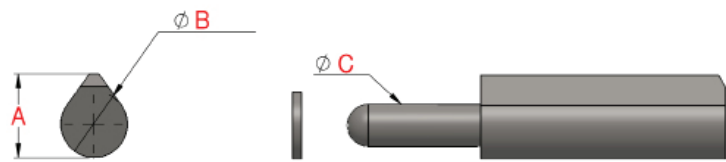

Svetsgångjärn, syrafasta i stål (AISI 316 L)

Produktkod	Storlek mm	A + B mm	C Ø mm	St / låda
Glidlager				
73106	60	10 x 12	6	25
73108	80	13 x 16	8	25
73110	100	16 x 20	9	25
73120	120	16 x 20	9	25
73140	140	20 x 25	11	25
73180	180	20 x 25	13	25

Vi kan även leverera andra storlekar. Kontakta vår försäljningsavdelning.

page 2 / 2

+46 431-44 95 08 / info@helaform.se / www.helaform.se

helaform®