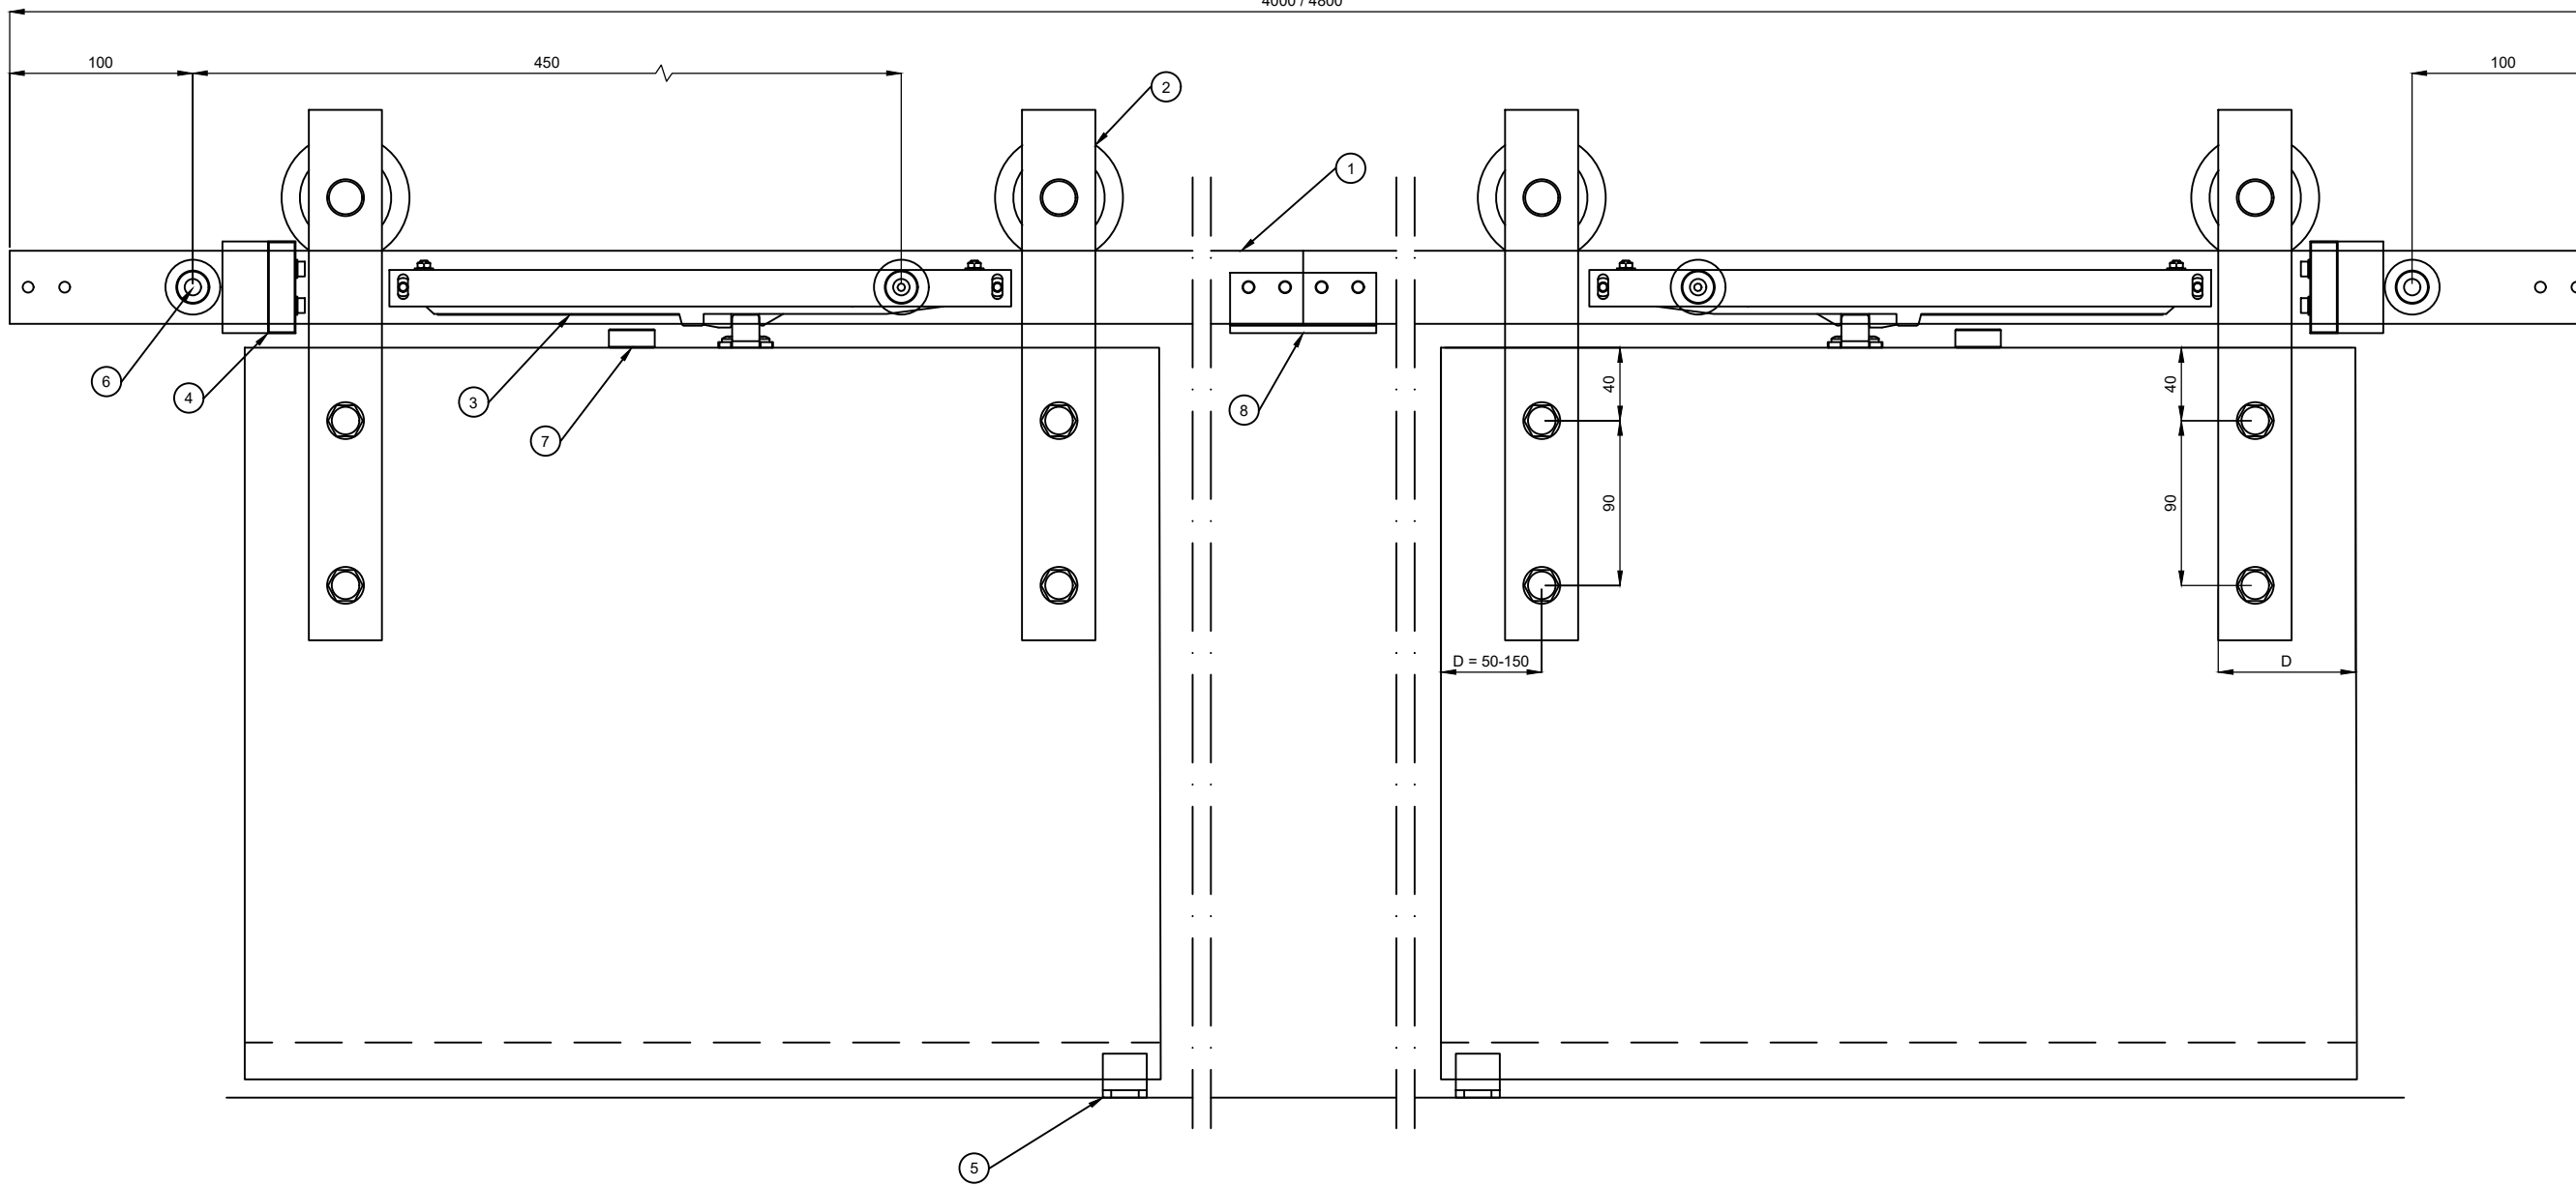

4000 / 4800

Nimike / Description RETRÖ (seinä/wall): Pariliukuovi / Bi-parting sliding door			Tuotenumero / Product Nr. (assembly S210-2)	Tuotesarja / Product Series RETRÖ	Piirtäjä / By AM	Mittakaava / Scale 1:4	A3	Rev 01
--	--	--	--	--------------------------------------	---------------------	---------------------------	----	-----------

1. Track K-RETRÖ	5. Bottom guide AO-RETRÖ	9.	13.
2. Hanger PP-RETRÖ	6. Wall bracket SK-RETRÖ	10.	14.
3. Soft close OHR-RETRÖ	7. Jump block HE-RETRÖ	11.	15.
4. Track stop KP-RETRÖ	8. Track joint LK-RETRÖ	12.	16.

Huomiot / Notes
 1. Drawing is for reference only and subject to change without notice.
 2. All product dimensions are in millimeter.
 3. Door panels (/movable objects) are not in scale.