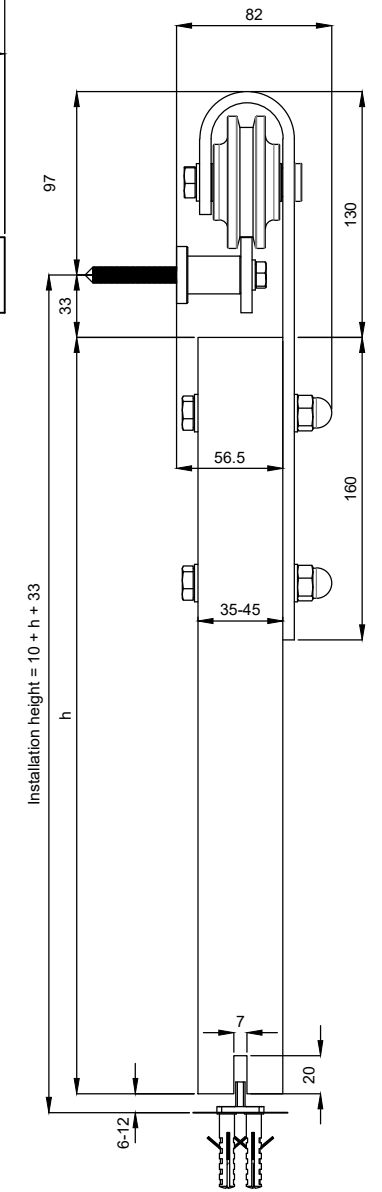

4000 / 4800

Nimike / Description RETRÖ (seinä/wall): Pariliukuovi / Bi-parting sliding door			Tuotenumero / Product Nr. (assembly S210-2)	Tuotesarja / Product Series RETRÖ	Piirtäjä / By AM	Mittakaava / Scale 1:4	A3	Rev 01
--	--	--	--	--------------------------------------	---------------------	---------------------------	----	-----------

1. Track K-RETRÖ	5. Bottom guide AO-RETRÖ	9.	13.
2. Hanger PP-RETRÖ	6. Wall bracket SK-RETRÖ	10.	14.
3. Soft close OHR-RETRÖ	7. Jump block HE-RETRÖ	11.	15.
4. Track stop KP-RETRÖ	8. Track joint LK-RETRÖ	12.	16.

Huomiot / Notes
 1. Drawing is for reference only and subject to change without notice.
 2. All product dimensions are in millimeter.
 3. Door panels (/movable objects) are not in scale.