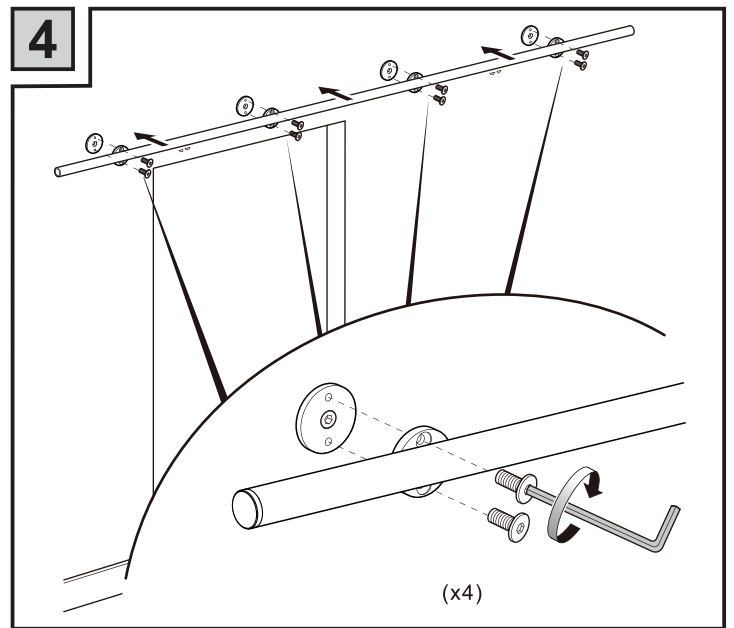

SKANDI lasiovi / glasdörr / glass door (2m)
 -asennusohjeet / -montering / installation manual

SKANDI lasiovi / glasdörr / glass door (2.4m) -asennusohjeet / -montering / installation manual

helaform®