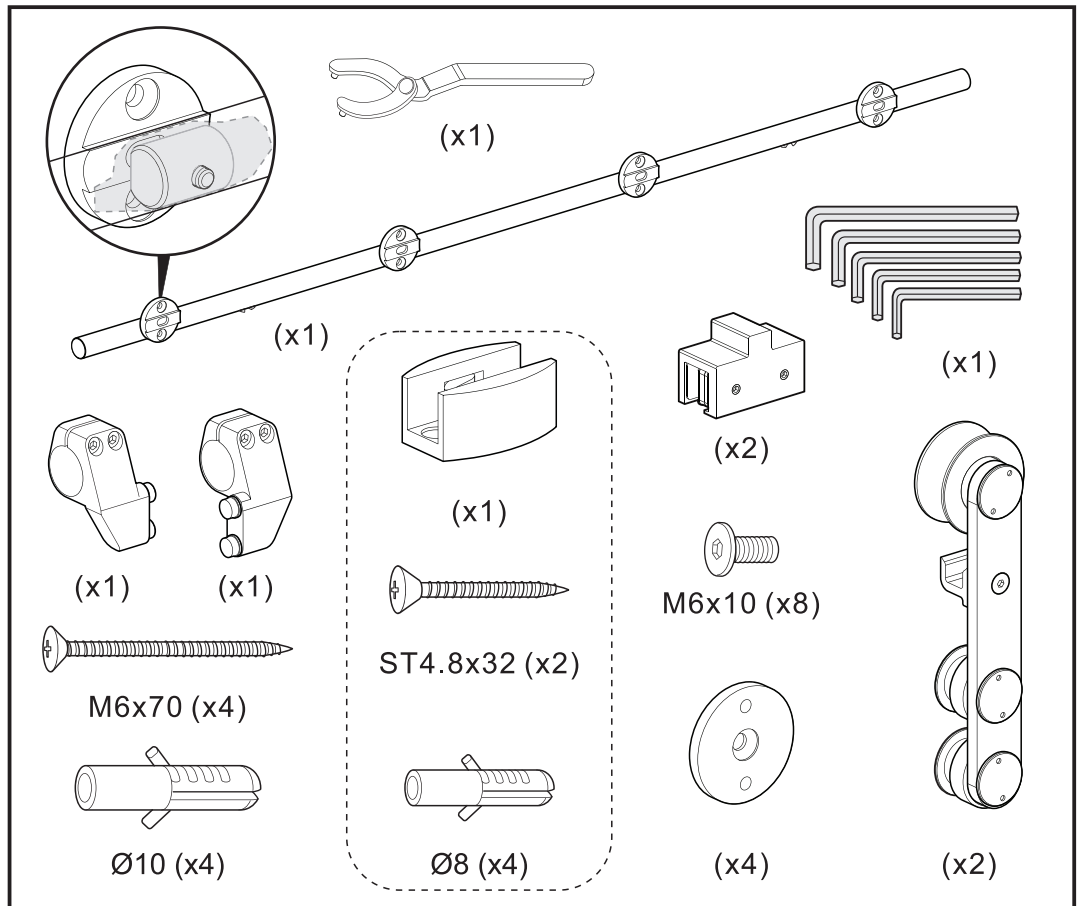

SKANDI lasiovi / glasdörr / glass door (2m)
 -asennusohjeet / -montering / installation manual

SKANDI lasiovi / glasdörr / glass door (2.4m) -asennusohjeet / -montering / installation manual

helaform®