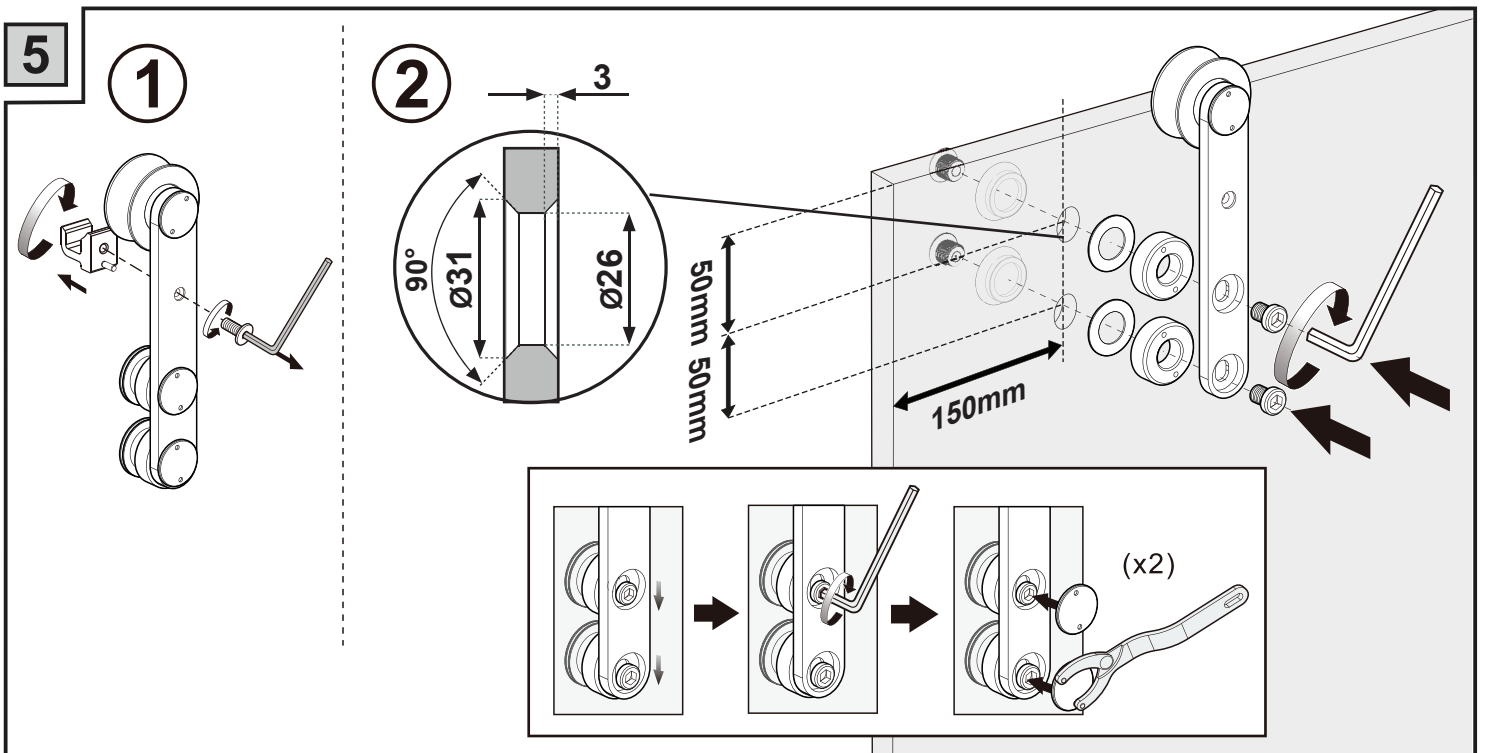

SKANDI lasiovi / glasdörr / glass door (2m)
 -asennusohjeet / -montering / installation manual

SKANDI lasiovi / glasdörr / glass door (2.4m) -asennusohjeet / -montering / installation manual

helaform®