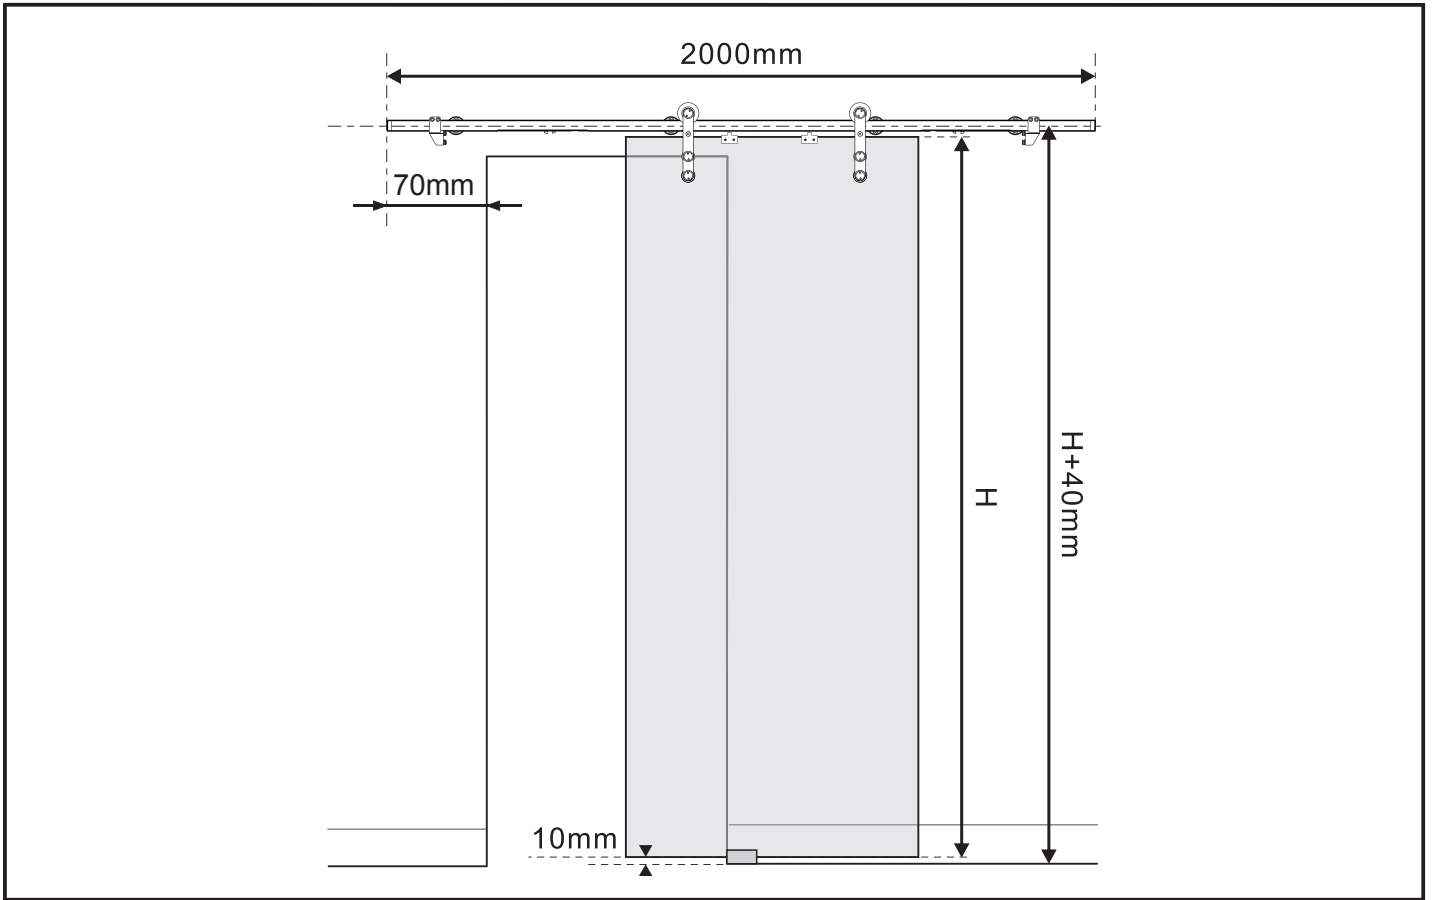

SKANDI lasiovi / glasdörr / glass door (2m)
 -asennusohjeet / -montering / installation manual

SKANDI lasiovi / glasdörr / glass door (2.4m) -asennusohjeet / -montering / installation manual

helaform®