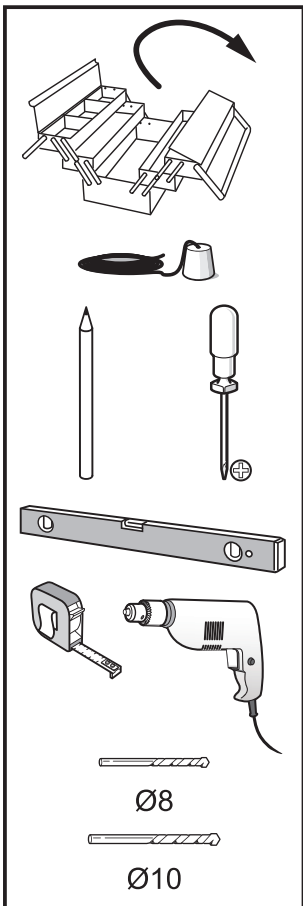

SKANDI lasiovi / glasdörr / glass door (2m)
 -asennusohjeet / -montering / installation manual

SKANDI lasiovi / glasdörr / glass door (2.4m) -asennusohjeet / -montering / installation manual

helaform®