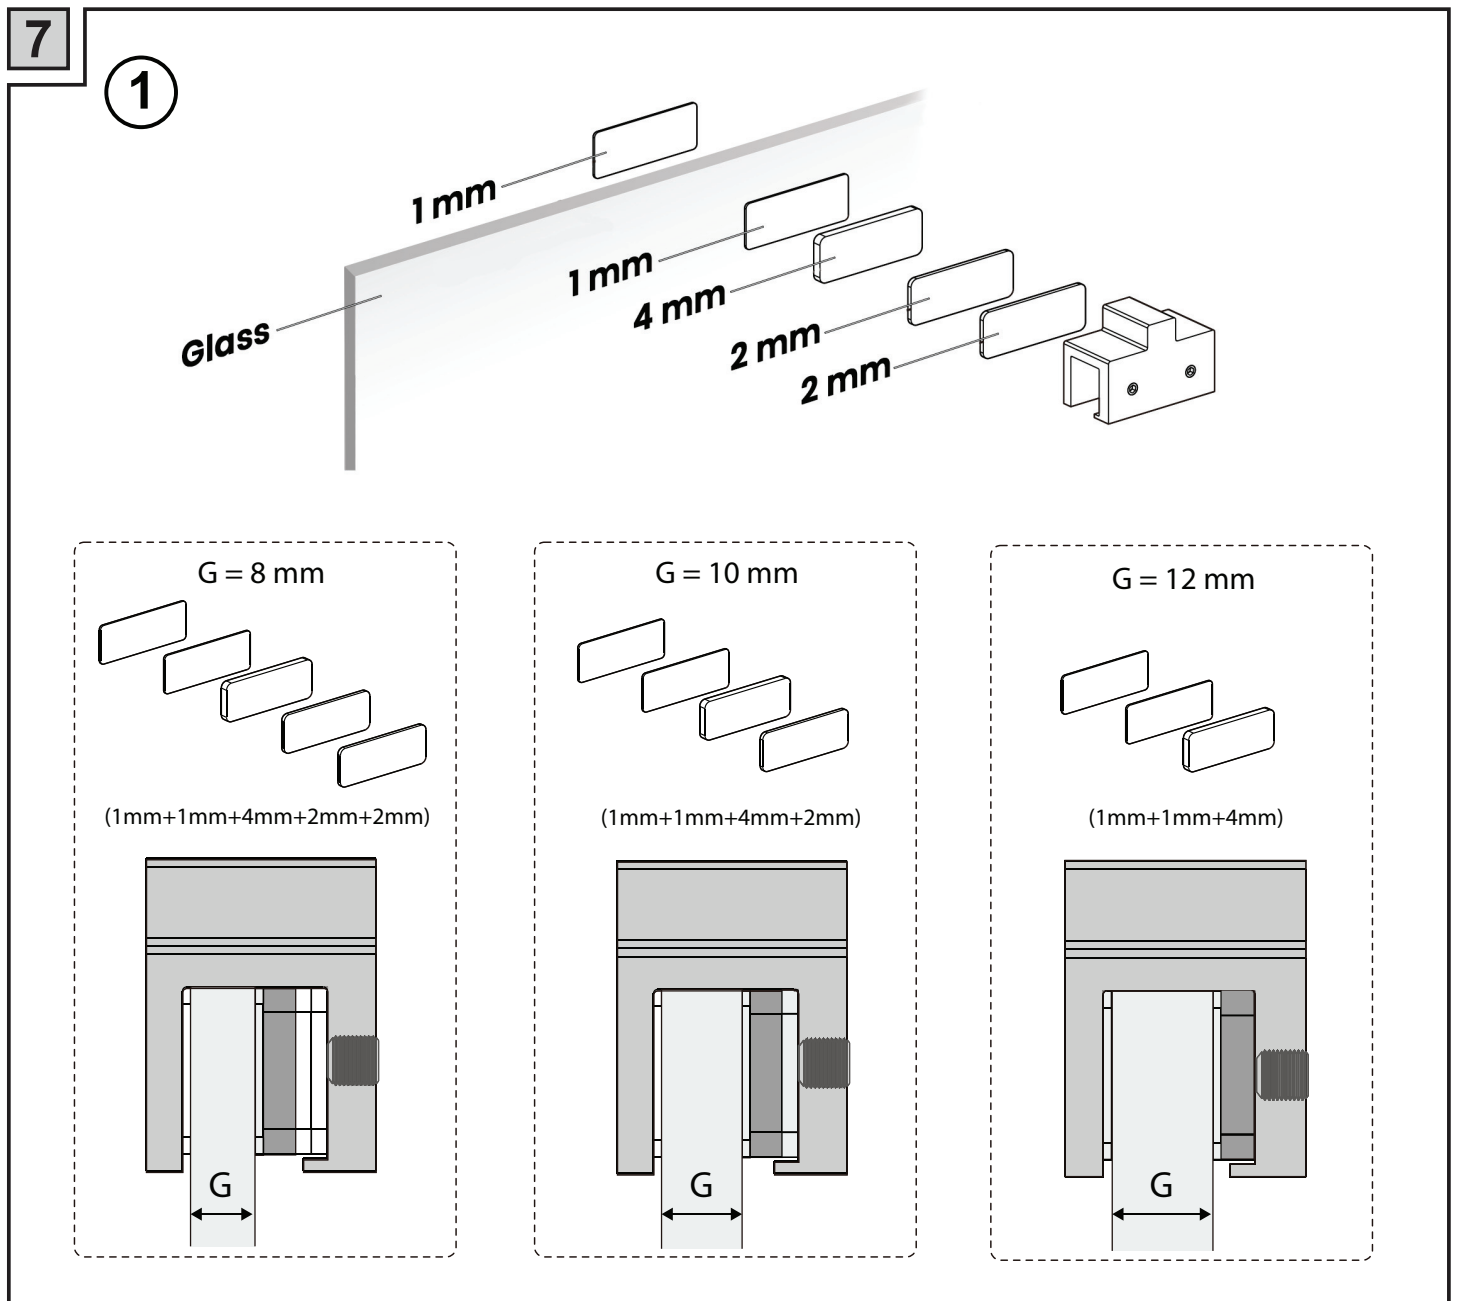

SKANDI lasiovi / glasdörr / glass door (2m)
 -asennusohjeet / -montering / installation manual

SKANDI lasiovi / glasdörr / glass door (2.4m) -asennusohjeet / -montering / installation manual

helaform®