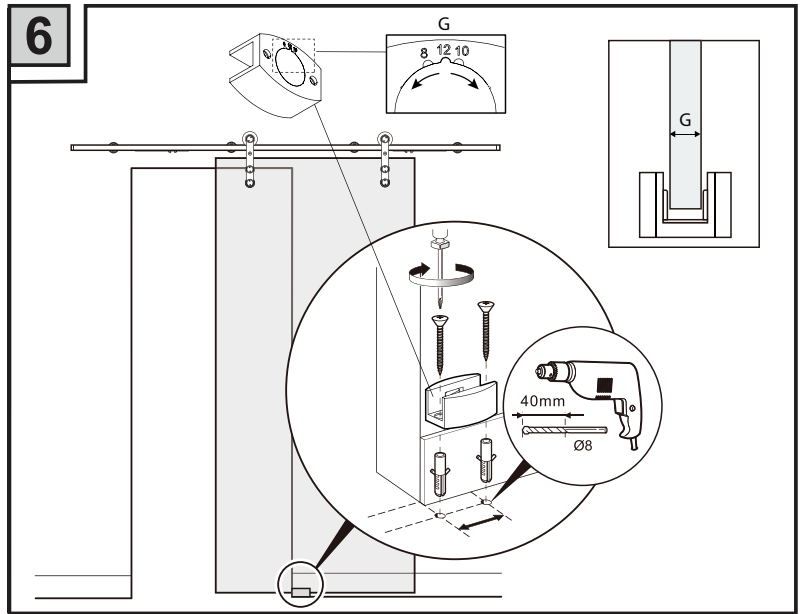

SKANDI lasiovi / glasdörr / glass door (2m)
 -asennusohjeet / -montering / installation manual

SKANDI lasiovi / glasdörr / glass door (2.4m) -asennusohjeet / -montering / installation manual

helaform®