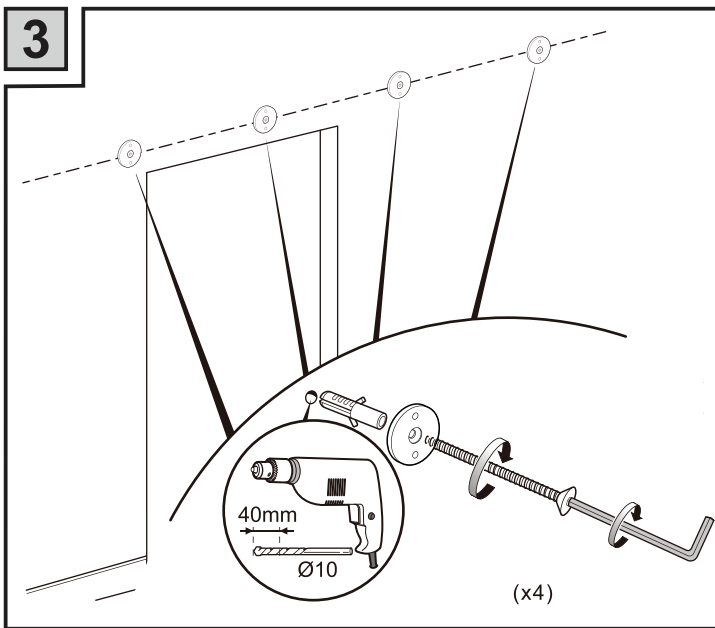

SKANDI lasiovi / glasdörr / glass door (2m)
 -asennusohjeet / -montering / installation manual

SKANDI lasiovi / glasdörr / glass door (2.4m) -asennusohjeet / -montering / installation manual

helaform®