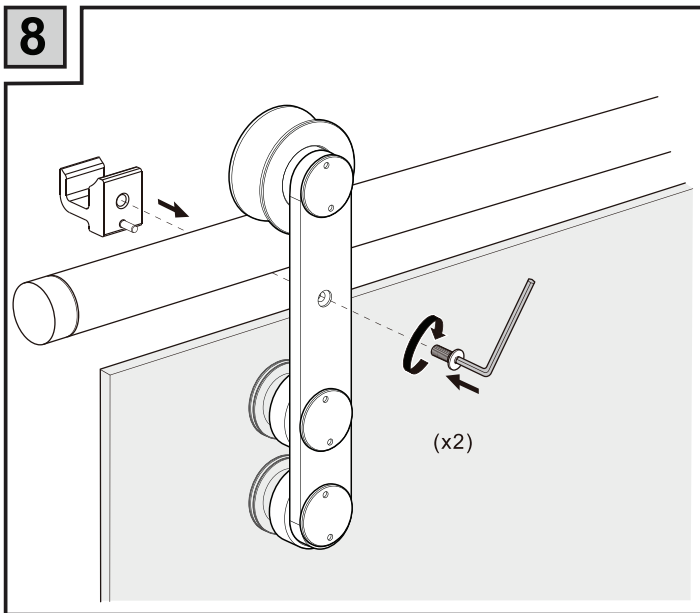

SKANDI lasiovi / glasdörr / glass door (2m)
 -asennusohjeet / -montering / installation manual

SKANDI lasiovi / glasdörr / glass door (2.4m) -asennusohjeet / -montering / installation manual

helaform®