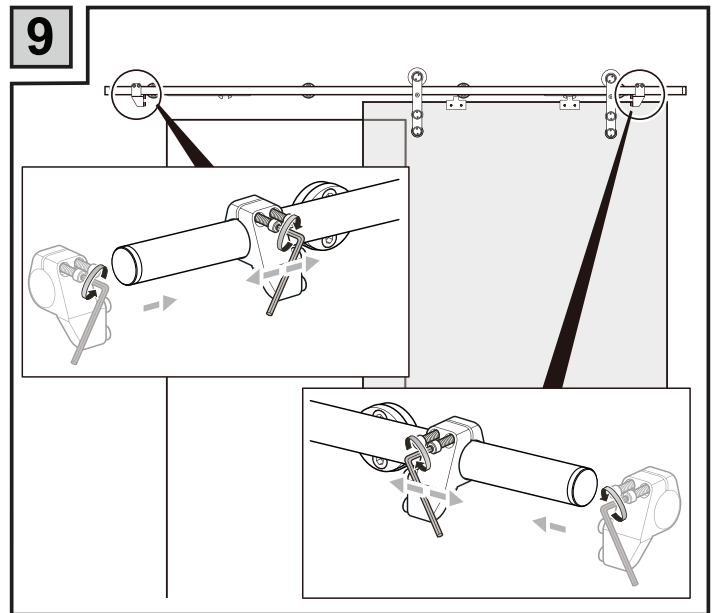

SKANDI lasiovi / glasdörr / glass door (2m)
 -asennusohjeet / -montering / installation manual

SKANDI lasiovi / glasdörr / glass door (2.4m) -asennusohjeet / -montering / installation manual

helaform®