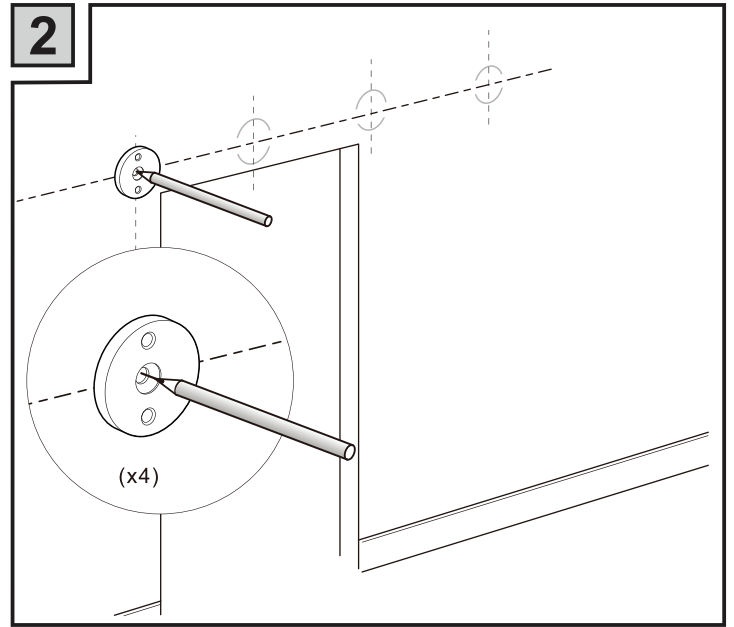

SKANDI lasiovi / glasdörr / glass door (2m)
 -asennusohjeet / -montering / installation manual

SKANDI lasiovi / glasdörr / glass door (2.4m) -asennusohjeet / -montering / installation manual

helaform®