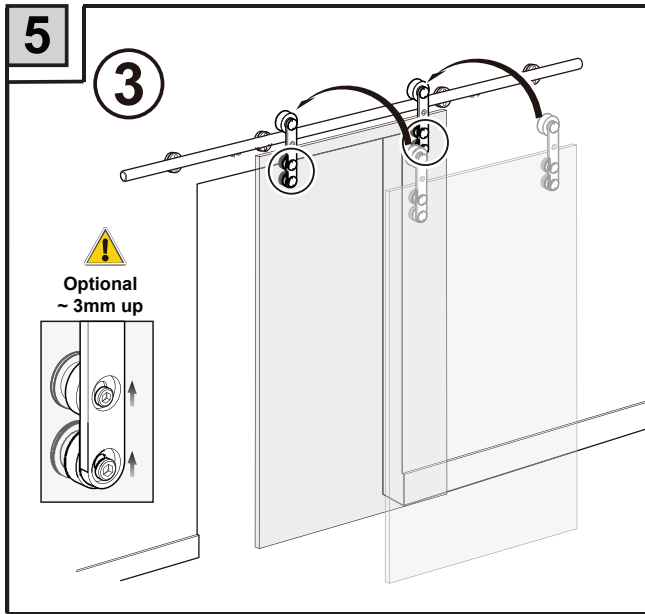

SKANDI lasiovi / glasdörr / glass door (2m)
 -asennusohjeet / -montering / installation manual

SKANDI lasiovi / glasdörr / glass door (2.4m) -asennusohjeet / -montering / installation manual

helaform®