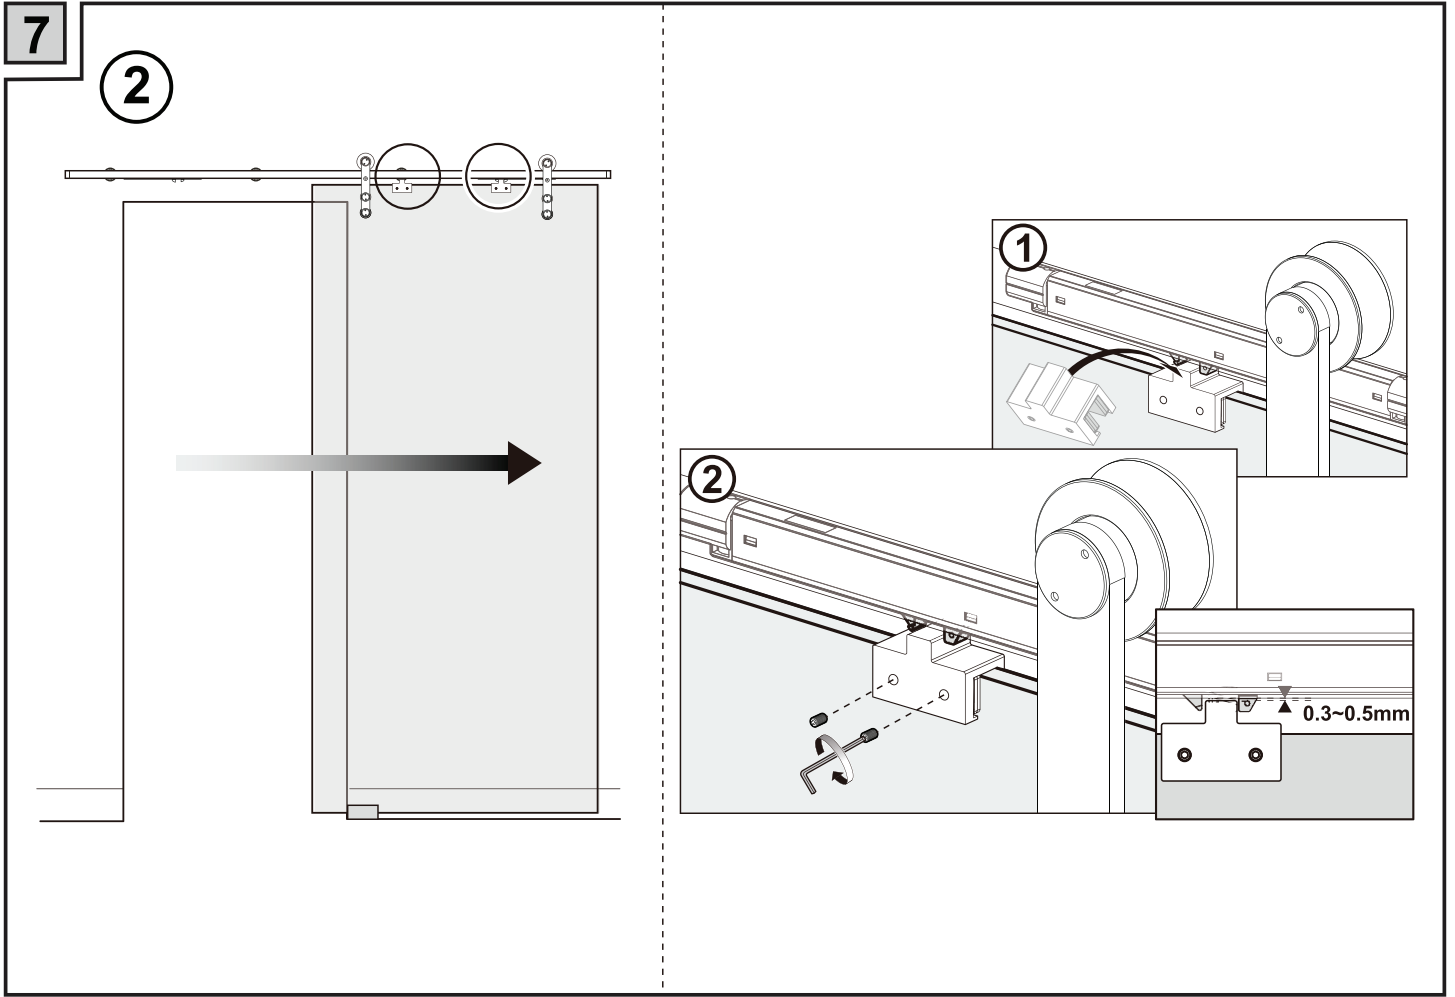

SKANDI lasiovi / glasdörr / glass door (2m)
 -asennusohjeet / -montering / installation manual

SKANDI lasiovi / glasdörr / glass door (2.4m) -asennusohjeet / -montering / installation manual

helaform®