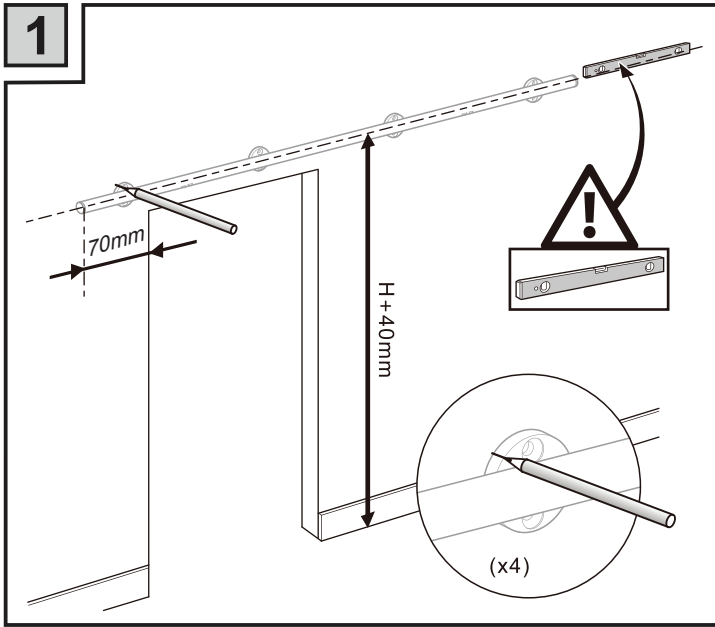

SKANDI lasiovi / glasdörr / glass door (2m)
 -asennusohjeet / -montering / installation manual

SKANDI lasiovi / glasdörr / glass door (2.4m) -asennusohjeet / -montering / installation manual

helaform®