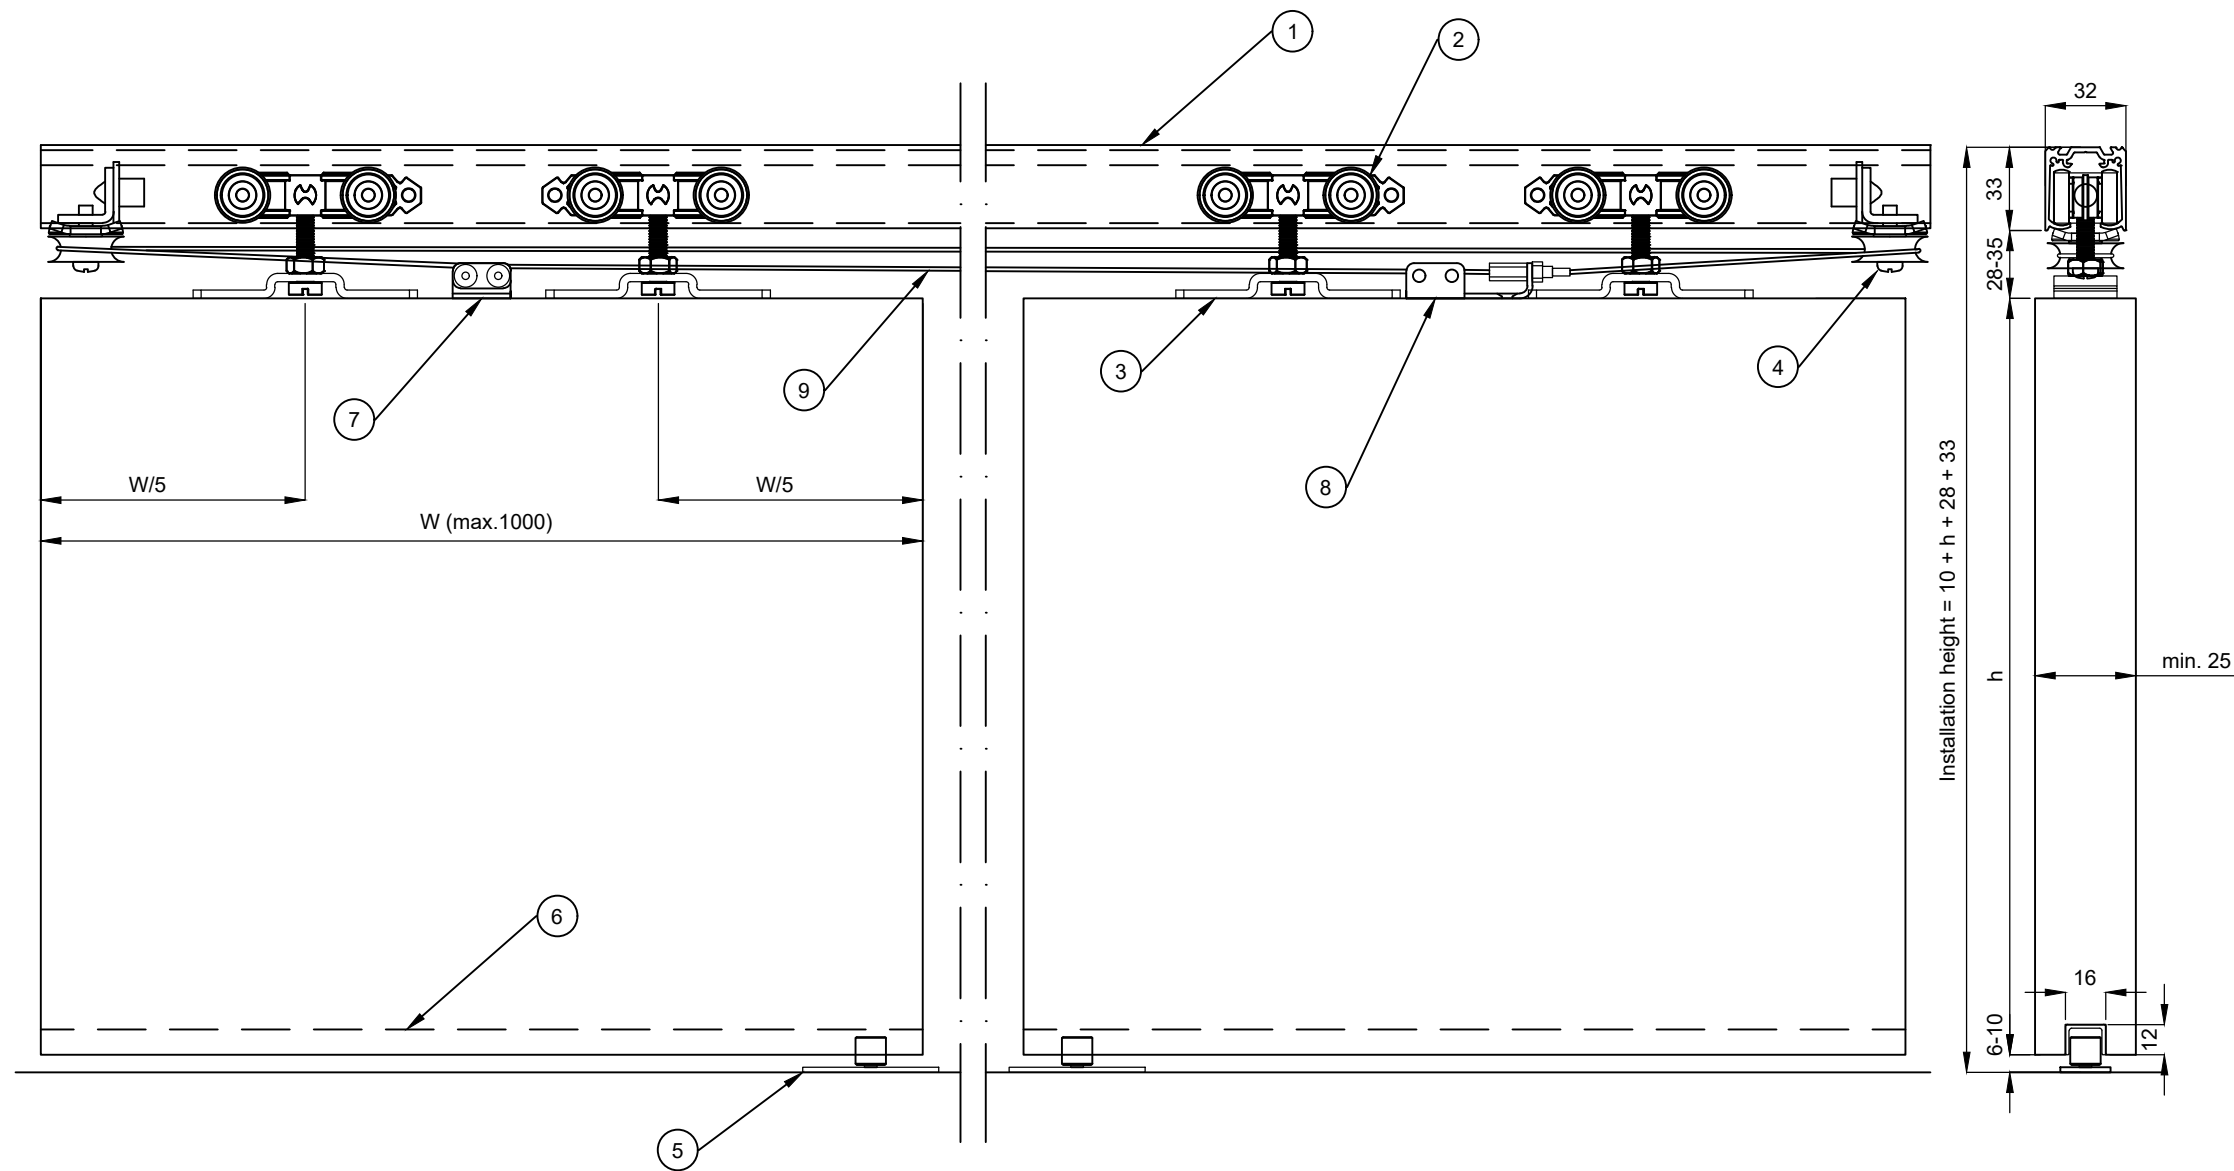

Nimike / Description Series 75 Flow (seinä/wall): Syncroduo/AO-10			Tuotenumero / Product Nr. (assembly S111-6)	Tuotesarja / Product Series Series 75 (Flow)	Piirtäjä / By AM	Mittakaava / Scale 1:3	A3	Rev 01
--	--	--	--	---	---------------------	---------------------------	----	-----------

1. Track K-75/Flow	5. Bottom guide AOL-10	9. Tensor plate CT-75/SD	13.
2. Hanger MP-75/nylon	6. Bracket SKX-75/Flow	10. Cable C-75/SD	14.
3. Plate PLP-75	7. Bottom guide channel AOK-10	11. End cap PLH-75/Flow	15.
4. Pulley stop KP-75/SD	8. Cable clamp CG-75/SD	12.	16.

Huomiot / Notes
1. Drawing is for reference only and subject to change without notice.
2. All product dimensions are in millimeter.
3. Door panels (/movable objects) are not in scale.

Nimike / Description Series 75 Flow (katto/soffit): Syncroduo/AO-10			Tuotenumero / Product Nr. (assembly K111-6)			Tuotesarja / Product Series Series 75 (Flow)			Piirtäjä / By AM			Mittakaava / Scale 1:3			Rev 01		
--	--	--	--	--	--	---	--	--	---------------------	--	--	---------------------------	--	--	-----------	--	--

1.	Track K-75/Flow	5.	Bottom guide AOL-10	9.	Cable C-75/SD	13.									
2.	Hanger MP-75/nylon	6.	Bottom guide channel AOK-10	10.		14.									
3.	Plate PLP-75	7.	Cable clamp CG-75/SD	11.		15.									
4.	Pulley stop KP-75/SD	8.	Tensor plate CT-75/SD	12.		16.									