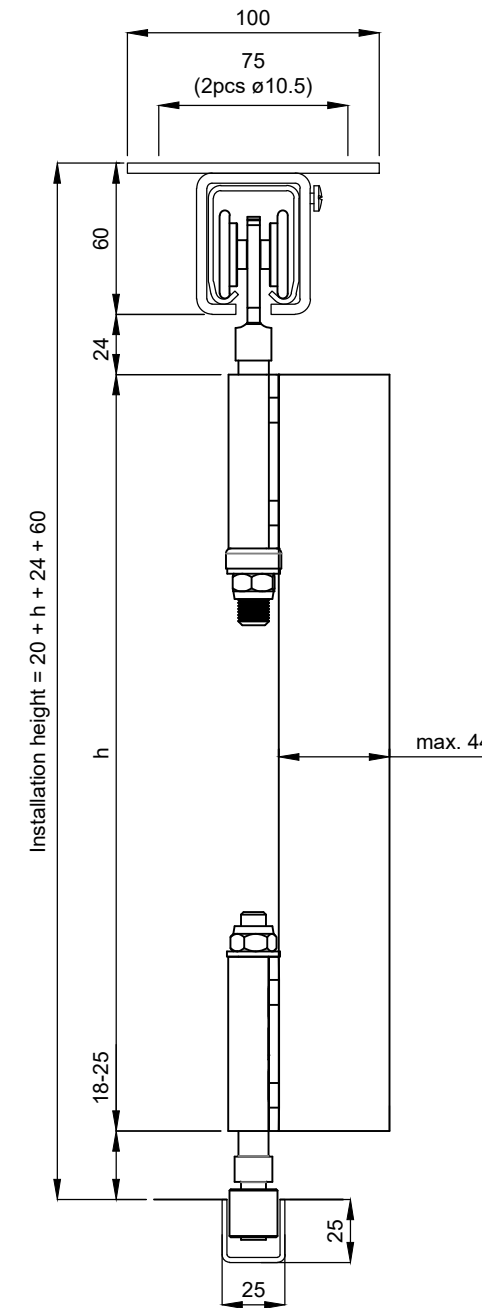

Asetusvaihto / Assembly variations

Nimike / Description Series 150 (seinä/wall): Taitto-ovijärjestelmä, sivupyörästö / Side fixed folding door system			Tuotenumero / Product Nr. (assembly S181-0)		Tuotesarja / Product Series Series 150		Piirtäjä / By AM		Mittakaava / Scale 1:3		Rev 01	
1.	Track K-150	5.	Hinge PTS-100/150/300/500	9.		Huomiot / Notes 1. Drawing is for reference only and subject to change without notice. 2. All product dimensions are in millimeter. 3. Door panels (/movable objects) are not in scale.						
2.	Hanger PTPE/2-150/end	6.	Bottom guide channel AOK	10.								
3.	Bracket SKL-150	7.	End clip PK-150	11.								
4.	Bottom guide PTAO-100/150/end	8.		12.								

Asennusvaihtoehdot / Assembly variations

Nimike / Description Series 150 (katto/soffit): Taitto-ovijärjestelmä, sivupyörästö / Side fixed folding door system			Tuotenumero / Product Nr. (assembly K181-0)	Tuotesarja / Product Series Series 150	Piirtäjä / By AM	Mittakaava / Scale 1:3	Rev 01
---	--	--	--	---	---------------------	---------------------------	-----------

1. Track K-150	5. Hinge PTS-100/150/300/500	9.	13.	Huomiot / Notes 1. Drawing is for reference only and subject to change without notice. 2. All product dimensions are in millimeter. 3. Door panels (/movable objects) are not in scale.			
2. Hanger PTPE/2-150/end	6. Bottom guide channel AOK	10.	14.				
3. Bracket KKKL-150	7.	11.	15.				
4. Bottom guide PTAO-100/150/end	8.	12.	16.				