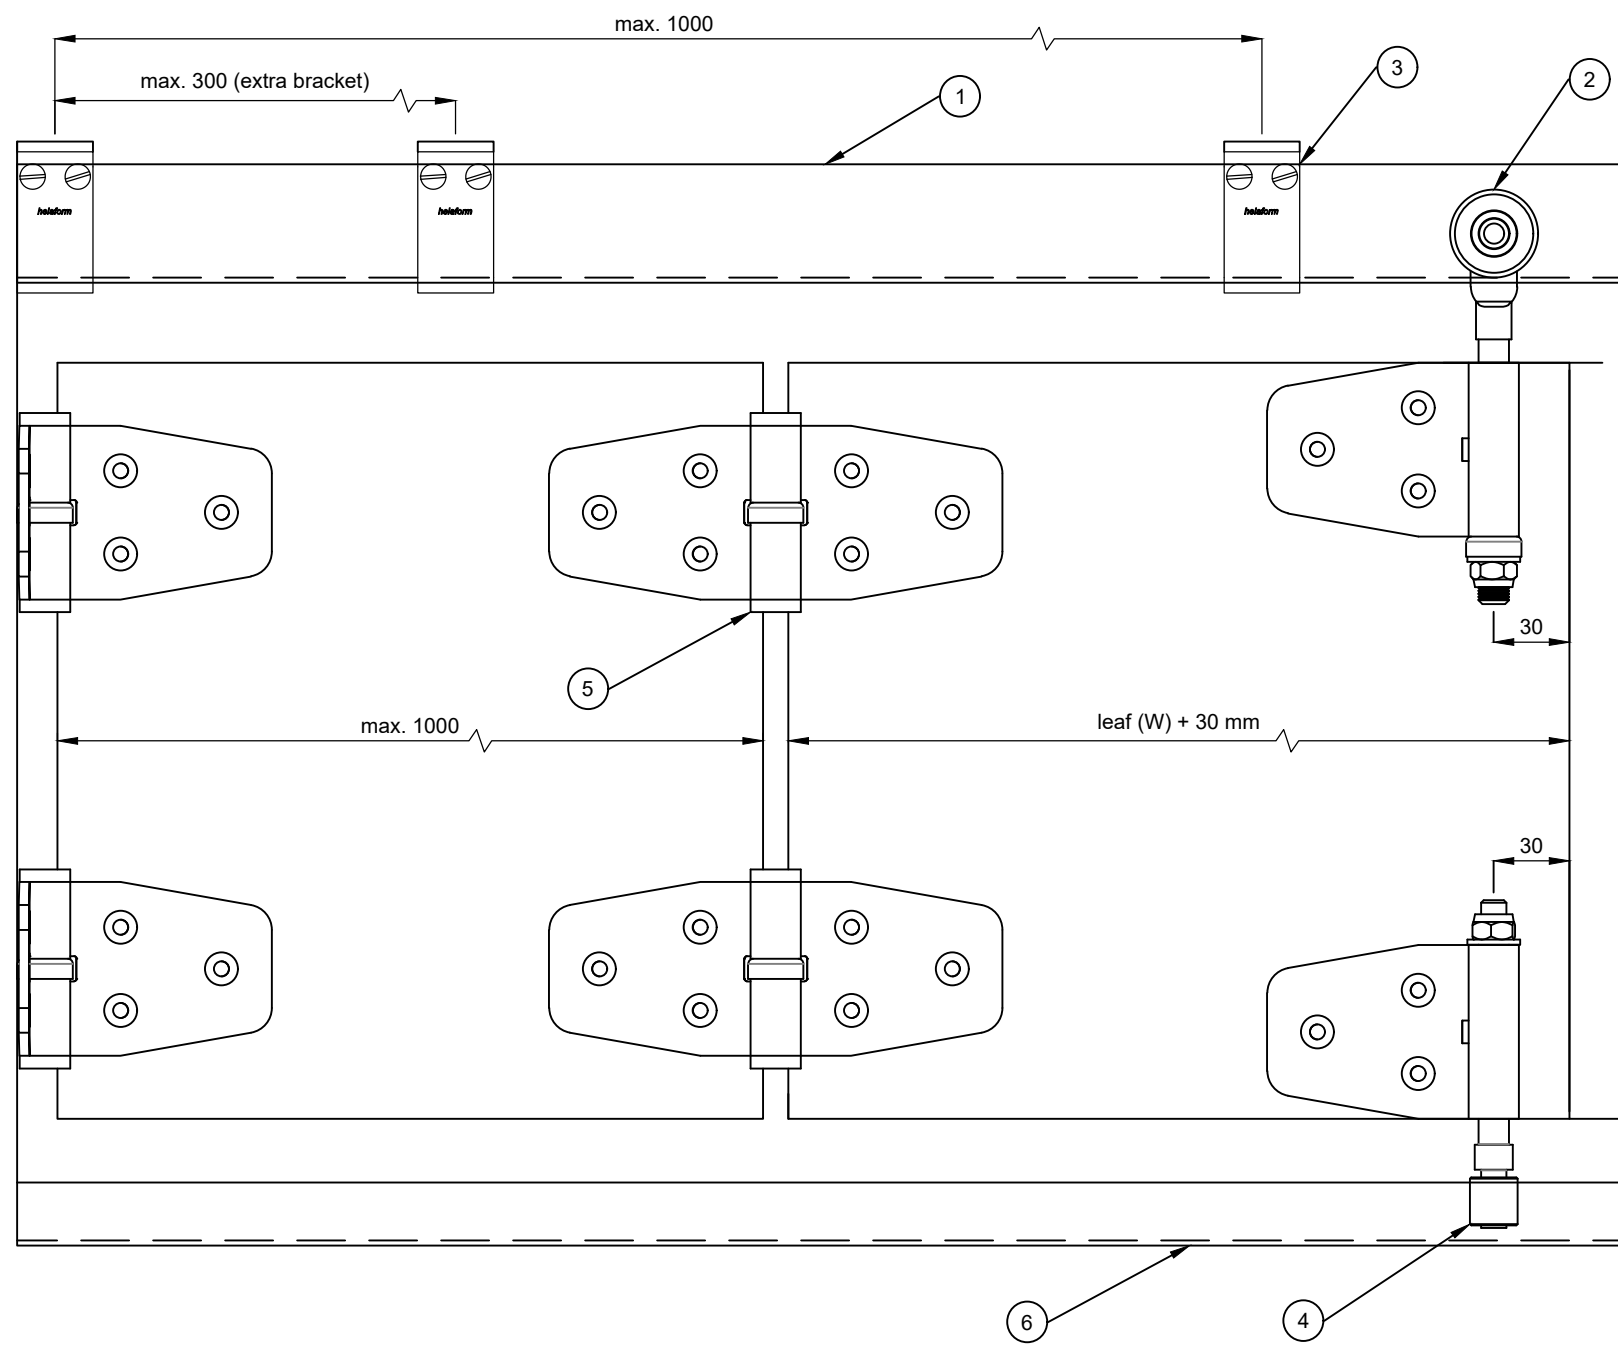

Asetusvaihto / Assembly variations

Nimike / Description Series 150 (seinä/wall): Taitto-ovijärjestelmä, sivupyörästö / Side fixed folding door system			Tuotenumero / Product Nr. (assembly S181-0)		Tuotesarja / Product Series Series 150		Piirtäjä / By AM		Mittakaava / Scale 1:3		Rev 01	
1.	Track K-150	5.	Hinge PTS-100/150/300/500	9.		Huomiot / Notes 1. Drawing is for reference only and subject to change without notice. 2. All product dimensions are in millimeter. 3. Door panels (/movable objects) are not in scale.						
2.	Hanger PTPE/2-150/end	6.	Bottom guide channel AOK	10.								
3.	Bracket SKL-150	7.	End clip PK-150	11.								
4.	Bottom guide PTAO-100/150/end	8.		12.								

Asennusvaihtoehdot / Assembly variations

Nimike / Description Series 150 (katto/soffit): Taitto-ovijärjestelmä, sivupyörästö / Side fixed folding door system			Tuotenumero / Product Nr. (assembly K181-0)	Tuotesarja / Product Series Series 150	Piirtäjä / By AM	Mittakaava / Scale 1:3	Rev 01
---	--	--	--	---	---------------------	---------------------------	-----------

1. Track K-150	5. Hinge PTS-100/150/300/500	9.	13.	Huomiot / Notes 1. Drawing is for reference only and subject to change without notice. 2. All product dimensions are in millimeter. 3. Door panels (/movable objects) are not in scale.			
2. Hanger PTPE/2-150/end	6. Bottom guide channel AOK	10.	14.				
3. Bracket KKKL-150	7.	11.	15.				
4. Bottom guide PTAO-100/150/end	8.	12.	16.				

helaform