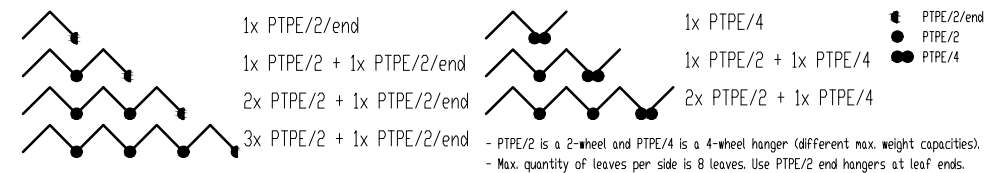

Asetusvaihto / Assembly variations

Nimike / Description Series 150 (seinä/wall): Taitto-ovijärjestelmä, sivupyörästö / Side fixed folding door system			Tuotenumero / Product Nr. (assembly S181-0)		Tuotesarja / Product Series Series 150		Piirtäjä / By AM		Mittakaava / Scale 1:3		Rev 01	
1.	Track K-150	5.	Hinge PTS-100/150/300/500	9.		Huomiot / Notes 1. Drawing is for reference only and subject to change without notice. 2. All product dimensions are in millimeter. 3. Door panels (/movable objects) are not in scale.						
2.	Hanger PTPE/2-150/end	6.	Bottom guide channel AOK	10.								
3.	Bracket SKL-150	7.	End clip PK-150	11.								
4.	Bottom guide PTAO-100/150/end	8.		12.								

Asennusvaihtoehdot / Assembly variations

Nimike / Description Series 150 (katto/soffit): Taitto-ovijärjestelmä, sivupyörästö / Side fixed folding door system			Tuotenumero / Product Nr. (assembly K181-0)	Tuotesarja / Product Series Series 150	Piirtäjä / By AM	Mittakaava / Scale 1:3	Rev 01
---	--	--	--	---	---------------------	---------------------------	-----------

1. Track K-150	5. Hinge PTS-100/150/300/500	9.	13.	Huomiot / Notes 1. Drawing is for reference only and subject to change without notice. 2. All product dimensions are in millimeter. 3. Door panels (/movable objects) are not in scale.			
2. Hanger PTPE/2-150/end	6. Bottom guide channel AOK	10.	14.				
3. Bracket KKKL-150	7.	11.	15.				
4. Bottom guide PTAO-100/150/end	8.	12.	16.				