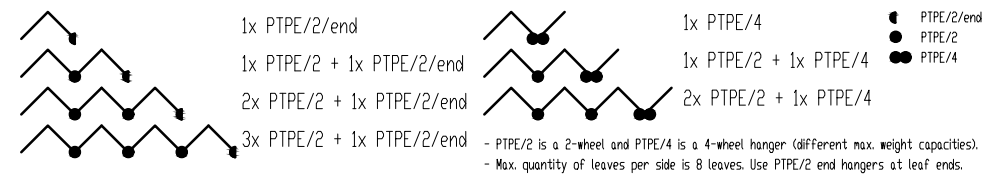

Asetusvaihto / Assembly variations

Nimike / Description Series 150 (seinä/wall): Taitto-ovijärjestelmä, sivupyörästö / Side fixed folding door system			Tuotenumero / Product Nr. (assembly S181-0)		Tuotesarja / Product Series Series 150		Piirtäjä / By AM		Mittakaava / Scale 1:3		Rev 01	
1.	Track K-150	5.	Hinge PTS-100/150/300/500	9.		Huomiot / Notes 1. Drawing is for reference only and subject to change without notice. 2. All product dimensions are in millimeter. 3. Door panels (/movable objects) are not in scale.						
2.	Hanger PTPE/2-150/end	6.	Bottom guide channel AOK	10.								
3.	Bracket SKL-150	7.	End clip PK-150	11.								
4.	Bottom guide PTAO-100/150/end	8.		12.								

Asennusvaihtoehdot / Assembly variations

Nimike / Description Series 150 (katto/soffit): Taitto-ovijärjestelmä, sivupyörästö / Side fixed folding door system			Tuotenumero / Product Nr. (assembly K181-0)	Tuotesarja / Product Series Series 150	Piirtäjä / By AM	Mittakaava / Scale 1:3	Rev 01
---	--	--	--	---	---------------------	---------------------------	-----------

1. Track K-150	5. Hinge PTS-100/150/300/500	9.	13.	Huomiot / Notes 1. Drawing is for reference only and subject to change without notice. 2. All product dimensions are in millimeter. 3. Door panels (/movable objects) are not in scale.			
2. Hanger PTPE/2-150/end	6. Bottom guide channel AOK	10.	14.				
3. Bracket KKKL-150	7.	11.	15.				
4. Bottom guide PTAO-100/150/end	8.	12.	16.				