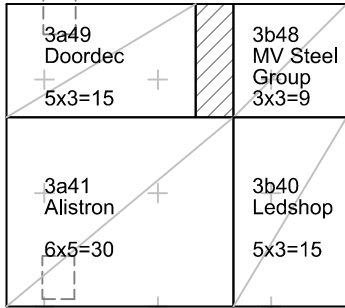

Estonia

Estonia