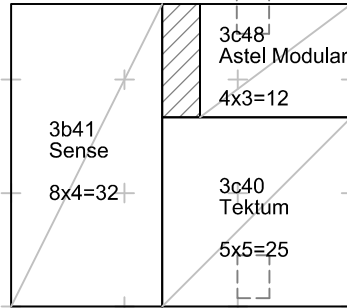

Estonia

Estonia