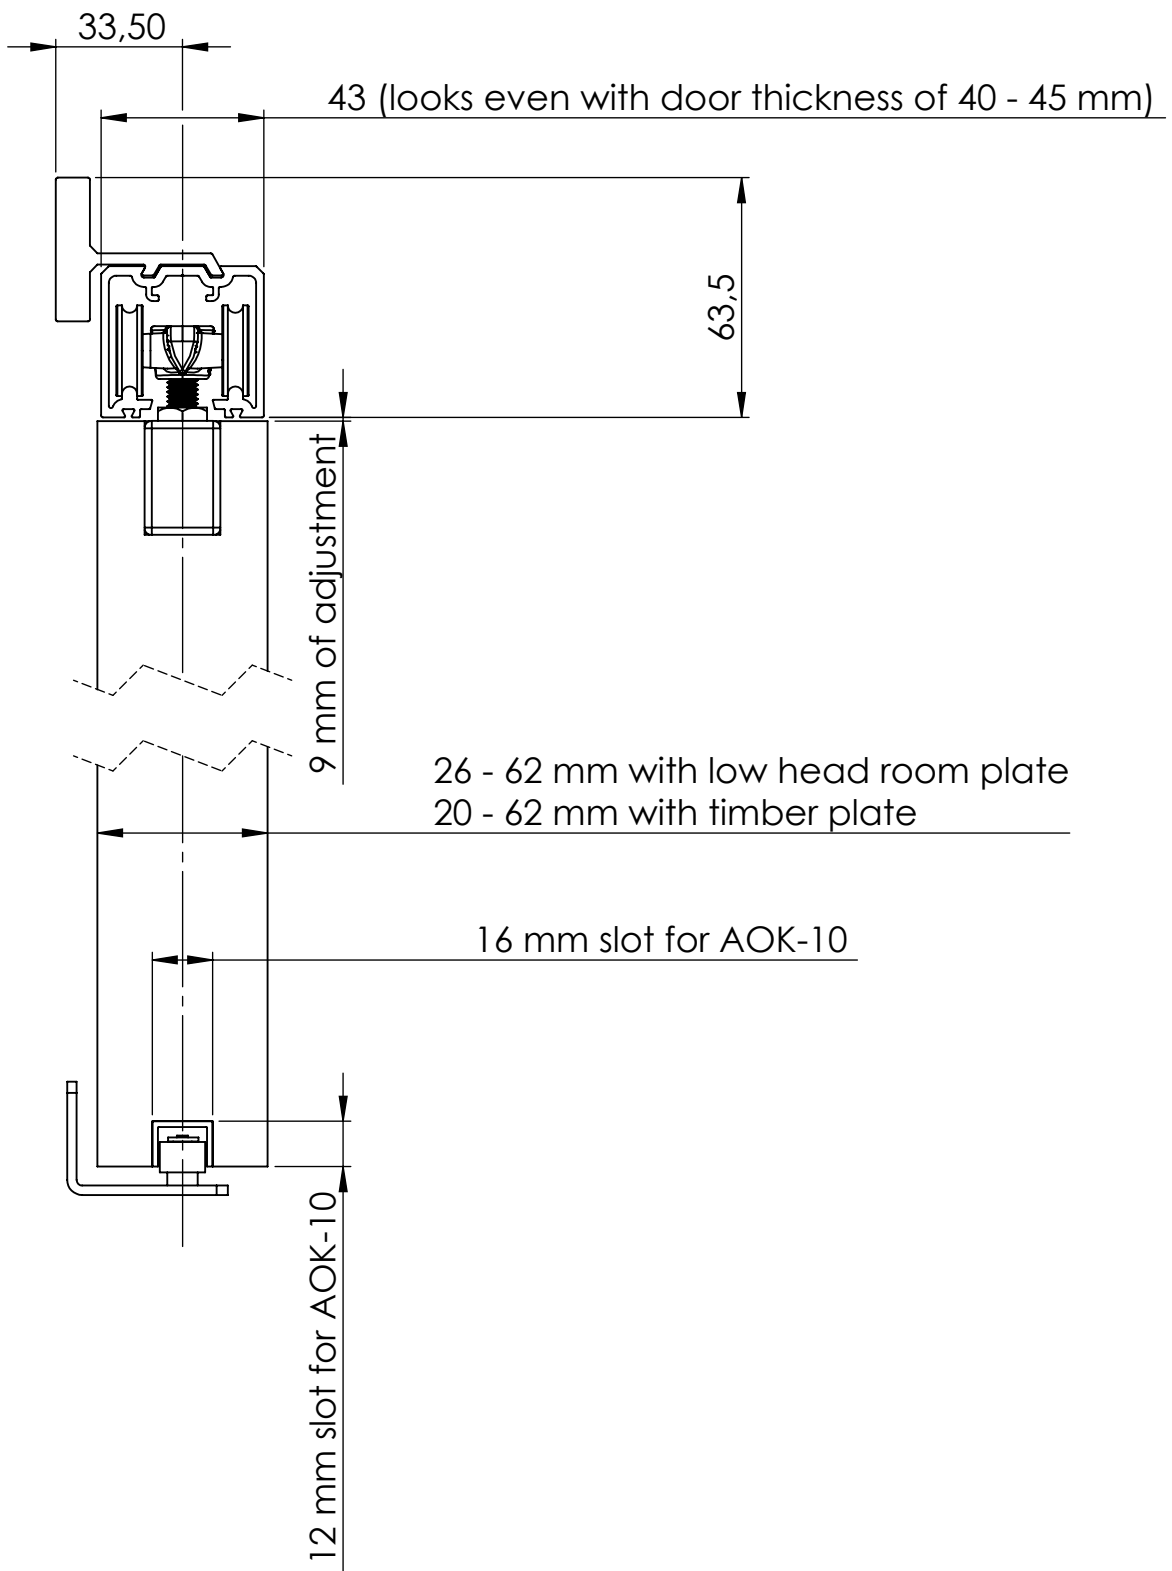

	Massa / Mass kg		Suunnittelija / Designed MA	Pvm / Date 30.6.2015
	Mittakaava / Scale A4 2:1		Hyväksyjä / Approved MA	Pvm / Date 2.7.2015
Nimitys / Description <b>K-SAGA150</b> <b>Track SAGA150</b>		Materiaali / Material <b>AW-6060 T6</b>		
		Tuotenumero / Product number 10102, 10103, 10104, 10106		Rev

	Massa / Mass kg		Suunnittelija / Designed MA	Pvm / Date 17.10.2016
	Mittakaava / Scale A4 1:2		Hyväksyjä / Approved	Pvm / Date
Nimitys / Description <b>SAGA 150 ASSEMBLY EXAMPLE</b>			Materiaali / Material	
			Tuotenumero / Product number	Rev